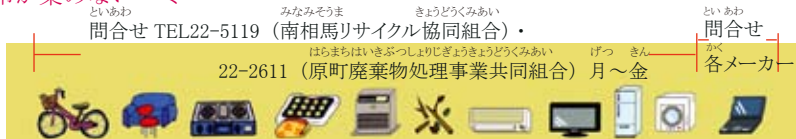

リサイクルされるゴミ

かん
缶

ビン

かみ
紙

しろいろ

白色トレイ

ペットボトル

し あつ
市が集めないゴミ